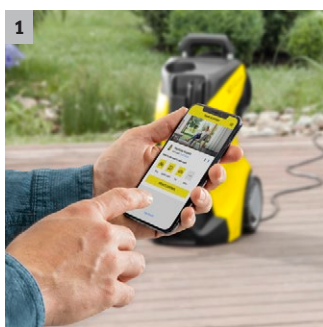

K 3 Power Control

La versione premium dell'idropulitrice K 3 Power Control include anche un avvolgitubo. Grazie all' App Home&Garden, è possibile ricevere supporto e consigli di pulizia per risultati ottimali. Kit per la casa incluso.

2 Pistola Power Control e lance con Quick Connect

- L'impostazione ottimale per ogni superficie. 3 stadi di pressione e uno di pulizia.
- Controllo completo: il display manuale mostra le impostazioni effettuate.

Dotazione

Pistola Alta Pressione	G 120 Q Power Control	
Lancia Vario Power	■	
Ugello rotante	■	
Tubo alta pressione	m	7
Attacchi Quick Connect	■	
Applicazione detergente tramite	Serbatoio	
Filtro idrico integrato	■	
Raccordo tubo da giardino da 3/4"	■	
Serbatoio detergente estraibile	■	