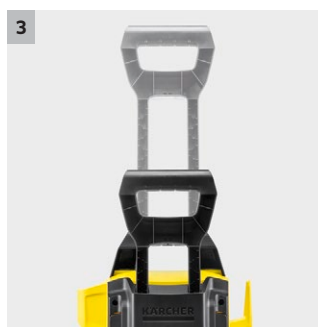

K 3 Power Control

La versione premium dell'idropulitrice K 3 Power Control include anche un avvolgitubo. Grazie all' App Home&Garden, è possibile ricevere supporto e consigli di pulizia per risultati ottimali. Kit per la casa incluso.

2 Pistola Power Control e lance con Quick Connect

- L'impostazione ottimale per ogni superficie. 3 stadi di pressione e uno di pulizia.
- Controllo completo: il display manuale mostra le impostazioni effettuate.

K 3 Power Control

- Pistola Power Control con display del livello di pressione
- Avvolgitubo
- Serbatoio detergente

Dati tecnici

Codice prodotto	1.676-100.0	
EAN Code	4054278605166	
Pressione	bar / MPa	20 - Max. 120 / 2 - Max. 12
Portata	l/h	Max. 380
Temperatura ingresso acqua	°C	Max. 40
Potenza allacciata	kW	1,6
Allacciamento elettrico	V / Hz	220 - 240 / 50 - 60
Peso senza accessori	kg	4,39
Dimensioni (Lu x La x H)	mm	297 x 280 x 677

Dotazione

Pistola Alta Pressione	G 120 Q Power Control	
Lancia Vario Power	■	
Ugello rotante	■	
Tubo alta pressione	m	7
Attacchi Quick Connect	■	
Applicazione detergente tramite	Serbatoio	
Filtro idrico integrato	■	
Raccordo tubo da giardino da 3/4"	■	
Serbatoio detergente estraibile	■	